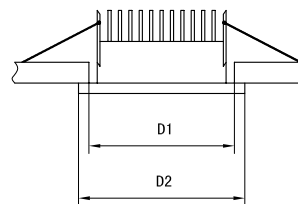

输入电压 Input Voltage: 350mA DC 20V for 3W; 110-130V/220-240V AC for 11W

产品型号 Item No.	产品描述 Description	功率 Power(W)	光通量 Lumens	显色性 CRI	寿命 Lifetime(Hr)	孔径 Hole(mm)	尺寸 Size(mm)
LED-MMQ301	3x1W Fixed	3W	240	Ra>75	30000	Ø95	100x85x55
LED-MMQ3013	3Wx3 with Driver	11W	720	Ra>75	30000	Ø95	100x85x55
LED-MMQ302	3x1W Swivel	3W	240	Ra>75	30000	Ø100	110x110x55
LED-MMQ3023	3Wx3 with Driver	11W	720	Ra>75	30000	Ø100	110x110x55
LED-MMQ303	3x1W Swivel	3W	240	Ra>75	30000	Ø95	100x85x55
LED-MMQ3033	3Wx3 with Driver	11W	720	Ra>75	30000	Ø95	100x85x55