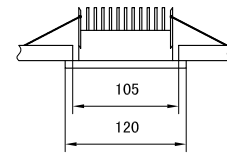

### LED Down Light MMQ200 Series

V4-2

LED  
Down Light

LED MMQ201

LED MMQ202

输入电压 Input: 350mA DC 20V for 6W; 110-130V/220-240V AC for 22W

产品型号 Item No.	产品描述 Description	功率 Power(W)	光通量 Lumens	显色性 CRI	寿命 Lifetime(Hr)	孔径 Hole(mm)	尺寸 Size(mm)
LED-MMQ201	Swivel Type 6W	6W	480	Ra>75	30000	Ø100	Φ120 x 60
LED-MMQ202	Swivel Type 6W	6W	480	Ra>75	30000	Ø100	Φ120 x 60
LED-MMQ2013	Swivel 6Wx3PCS with Drive	22W	1440	Ra>75	30000	Ø100	Φ120 x 60
LED-MMQ2023	Swivel 6Wx3PCS with Drive	22W	1440	Ra>75	30000	Ø100	Φ120 x 60