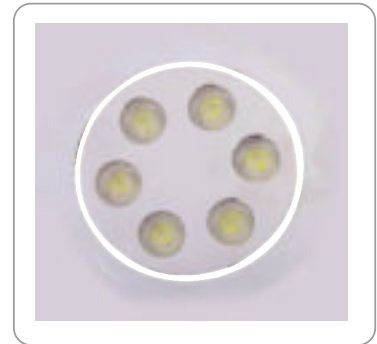

### LED Down Light MMQ200 Series

V4-2

LED  
Down Light

LED MMQ201

LED MMQ202

输入电压 Input: 350mA DC 20V for 6W; 110-130V/220-240V AC for 22W

产品型号 Item No.	产品描述 Description	功率 Power(W)	光通量 Lumens	显色性 CRI	寿命 Lifetime(Hr)	孔径 Hole(mm)	尺寸 Size(mm)
LED-MMQ201	Swivel Type 6W	6W	480	Ra>75	30000	Ø100	Φ120 x 60
LED-MMQ202	Swivel Type 6W	6W	480	Ra>75	30000	Ø100	Φ120 x 60
LED-MMQ2013	Swivel 6Wx3PCS with Drive	22W	1440	Ra>75	30000	Ø100	Φ120 x 60
LED-MMQ2023	Swivel 6Wx3PCS with Drive	22W	1440	Ra>75	30000	Ø100	Φ120 x 60