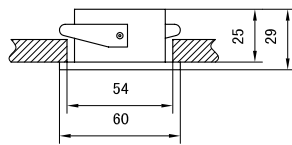

LED 嵌灯MMQ100系列 LED Down Light MMQ100 Series

LED MMQ102

输入电压 Input: 350m/700mA DC3.2-3.5V

产品型号 Item No.	产品描述 Description	功率 Power(W)	光通量 Lumens	显色性 CRI	寿命 Lifetime(Hr)	孔径 Hole	尺寸 Size(mm)
LED-MMQ101	LED Down Light Fixed	1W/3W	80/120	Ra>75	30000	Ø55mm	60 x 30 x 90
LED-MMQ102	LED Down Light Fixed	1W/3W	80/120	Ra>75	30000	Ø55mm	60 x 30 x 90
LED-MMQ103	LED Down Light Swivel	1W/3W	80/120	Ra>75	30000	Ø69mm	Ø69.4x41.6
LED-MMQ103S	LED Down Light Swivel	1W/3W	80/120	Ra>75	30000	Ø43mm	Ø43x32

注: 色温 纯白 Pure White: 6000K 暖白 Warm White: 3200/3800K