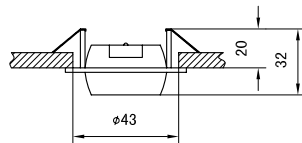

LED MMQ103S

输入电压 Input: 350m/700mA DC3.2-3.5V

产品型号 Item No.	产品描述 Description	功率 Power(W)	光通量 Lumens	显色性 CRI	寿命 Lifetime(Hr)	孔径 Hole	尺寸 Size(mm)
LED-MMQ101	LED Down Light Fixed	1W/3W	80/120	Ra>75	30000	Ø55mm	60 x 30 x 90
LED-MMQ102	LED Down Light Fixed	1W/3W	80/120	Ra>75	30000	Ø55mm	60 x 30 x 90
LED-MMQ103	LED Down Light Swivel	1W/3W	80/120	Ra>75	30000	Ø69mm	Ø69.4x41.6
LED-MMQ103S	LED Down Light Swivel	1W/3W	80/120	Ra>75	30000	Ø43mm	Ø43x32