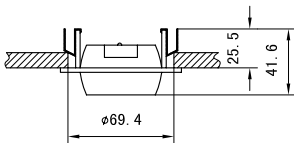

LED 嵌灯MMQ100系列 LED Down Light MMQ100 Series

LED MMQ103

输入电压 Input: 350m/700mA DC3.2-3.5V

产品型号 Item No.	产品描述 Description	功率 Power(W)	光通量 Lumens	显色性 CRI	寿命 Lifetime(Hr)	孔径 Hole	尺寸 Size(mm)
LED-MMQ101	LED Down Light Fixed	1W/3W	80/120	Ra>75	30000	Ø55mm	60 x 30 x 90
LED-MMQ102	LED Down Light Fixed	1W/3W	80/120	Ra>75	30000	Ø55mm	60 x 30 x 90
LED-MMQ103	LED Down Light Swivel	1W/3W	80/120	Ra>75	30000	Ø69mm	Ø69.4x41.6
LED-MMQ103S	LED Down Light Swivel	1W/3W	80/120	Ra>75	30000	Ø43mm	Ø43x32

注: 色温 纯白 Pure White: 6000K 暖白 Warm White: 3200/3800K