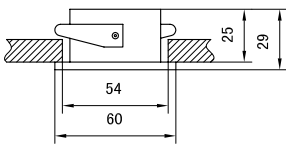

LED 嵌灯MMQ100系列 LED Down Light MMQ100 Series

LED MMQ101

输入电压 Input: 350m/700mA DC3.2-3.5V

产品型号 Item No.	产品描述 Description	功率 Power(W)	光通量 Lumens	显色性 CRI	寿命 Lifetime(Hr)	孔径 Hole	尺寸 Size(mm)
LED-MMQ101	LED Down Light Fixed	1W/3W	80/120	Ra>75	30000	Ø55mm	60 x 30 x 90
LED-MMQ102	LED Down Light Fixed	1W/3W	80/120	Ra>75	30000	Ø55mm	60 x 30 x 90
LED-MMQ103	LED Down Light Swivel	1W/3W	80/120	Ra>75	30000	Ø69mm	Ø69.4x41.6
LED-MMQ103S	LED Down Light Swivel	1W/3W	80/120	Ra>75	30000	Ø43mm	Ø43x32

注: 色温 纯白 Pure White: 6000K 暖白 Warm White: 3200/3800K