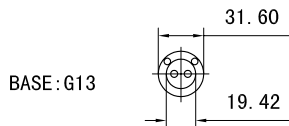

LED Daylight Full Voltage Series

T10 LED 日光灯系列 T10 LED Daylight Series

V2-3

LED
Daylight

Unit:mm

产品型号 Item No.	颜色 Color	功率 Power(W)	光通量 Luminous Flux	显色性 CRI	寿命 Lifetime(hrs)	产品尺寸 Size(mm)
LED-T10P-580	pure White	10W	600Lm	Ra>75	30000	580mm
LED-T10W-580	Warm White	10W	500Lm	Ra>75	30000	580mm
LED-T10P-588	pure White	10W	600Lm	Ra>75	30000	588mm
LED-T10W-588	Warm White	10W	500Lm	Ra>75	30000	588mm
LED-T10P-1198	pure White	18W	1200Lm	Ra>75	30000	1198mm
LED-T10W-1198	Warm White	18W	1000Lm	Ra>75	30000	1198mm