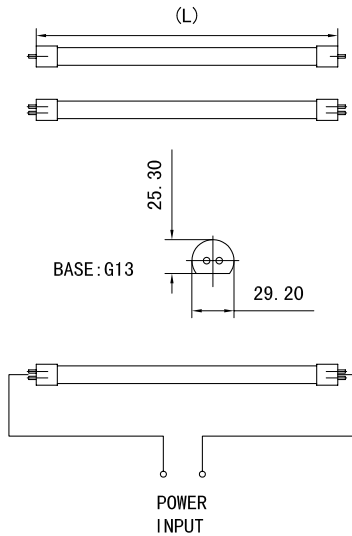

LED Daylight Series

T8 LED 日光灯系列 T8 LED Daylight Series

V2-2

LED
Daylight

Unit:mm

产品型号 Item No.	颜色 Color	功率 Power(W)	输入电压 Input V	光通量 Luminous Flux	显色性 CRI	寿命 Lifetime(hrs)	产品尺寸 Size(mm)
LED-T8P-588	pure White	8W	220V	500Lm	Ra>75	30000	588mm
LED-T8W-588	Warm White	8W	220V	400Lm	Ra>75	30000	588mm
LED-T8P-1198A	pure White	18W	220V	1000Lm	Ra>75	30000	1198mm
LED-T8W-1198A	Warm White	18W	220V	800Lm	Ra>75	30000	1198mm
LED-T8P-580	pure White	10W	110V	500Lm	Ra>75	30000	580mm
LED-T8W-580	Warm White	10W	110V	400Lm	Ra>75	30000	580mm
LED-T8P-1198B	pure White	18W	110V	1000Lm	Ra>75	30000	1198mm
LED-T8W-1198B	Warm White	18W	110V	800Lm	Ra>75	30000	1198mm

注：色温 纯白 Pure White: 6000K 暖白 Warm White: 3200/3800K

MORSTAR
ELECTRIC TECHNOLOGY