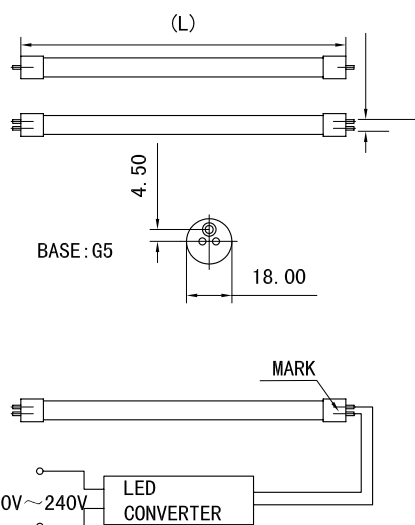

LED Daylight Full Voltage Series

T5 LED 日光灯全电压系列 T5 LED Daylight Full Voltage Series

V2-1

LED
Daylight

Unit:mm

输入电压 Input: AC100-240V

产品型号 Item No.	颜色 Color	功率 Power(W)	光通量 Luminous Flux	显色性 CRI	寿命 Lifetime(hrs)	产品尺寸 Size(mm)
LED-T5P-288	pure White	4W	220Lm	Ra>75	30000	288mm
LED-T5W-288	Warm White	4W	180Lm	Ra>75	30000	288mm
LED-T5P-548	pure White	8W	500Lm	Ra>75	30000	548mm
LED-T5W-548	Warm White	8W	400Lm	Ra>75	30000	548mm
LED-T5P-848	pure White	11W	650Lm	Ra>75	30000	848mm
LED-T5W-848	Warm White	11W	550Lm	Ra>75	30000	848mm
LED-T5P-1148	pure White	18W	1000Lm	Ra>75	30000	1148mm
LED-T5W-1148	Warm White	18W	900Lm	Ra>75	30000	1148mm