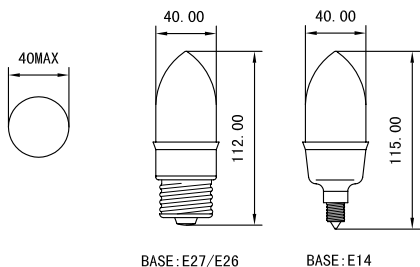

LED Bulb Series

C40 LED 灯泡系列 C40 LED Bulb Series

V1-9

LED Bulb

Unit:mm

Height	Illuminance
0.5m	58 lx
1.0m	17 lx
1.5m	7 lx
2.0m	5 lx
2.5m	4 lx
3.0m	3 lx

LED Color: Pure White

产品型号 Item No.	颜色 Color	功率 Power(W)	输入电压 Input Voltage	光通量 Luminous Flux	显色性 CRI	寿命 Lifetime(Hr)	接口方式 Base
LED-C40E27P30	Pure White	1.5W	AC220V	90Lm	Ra>75	30000	E27/E26
LED-C40E27W30	Warm White	1.5W	AC220V	80Lm	Ra>75	30000	E27/E26
LED-C40E14P30	Pure White	1.5W	AC220V	90Lm	Ra>75	30000	E14
LED-C40E14W30	Warm White	1.5W	AC220V	80Lm	Ra>75	30000	E14