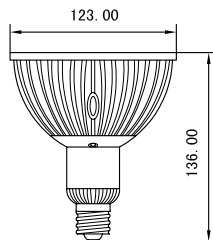

LED PAR Spot Light Series

PAR38 LED 射灯系列 PAR38 LED Spot Light Series

V1-8

LED PAR
Spot Light

Unit:mm

BASE: E27/E26

| 产品型号 Item No. | 颜色 Color | 功率 Power(W) | 输入电压 Input Voltage | 光通量 Luminous Flux | 显色性 CRI | 寿命 Lifetime(Hr) | 接口方式 Base |
|------------------|-------------|----------------|-----------------------|----------------------|------------|--------------------|--------------|
| LED-PAR38P 7x3W | Pure White | 21W | 110V-240V | 900Lm | Ra>75 | 30000 | B22/E27/E26 |
| LED-PAR38W 7x3W | Warm White | 21W | 110V-240V | 720Lm | Ra>75 | 30000 | B22/E27/E26 |
| LED-PAR38P 12x1W | Pure White | 15W | 110V-240V | 900Lm | Ra>75 | 30000 | B22/E27/E26 |

注：色温 纯白 Pure White: 6000K 暖白 Warm White: 3200K/3800K