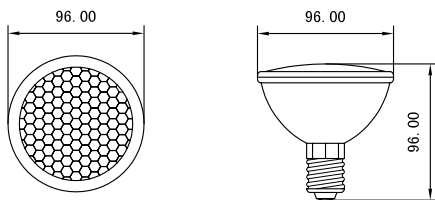

LED PAR Spot Light Series

PAR30 LED 射灯系列 PAR30 LED Spot Light Series

V1-6

LED PAR
Spot Light

Unit:mm

BASE: E27/E26

Height	Illuminance
0.5m	290 lx
1.0m	80 lx
1.5m	35 lx
2.0m	18 lx
2.5m	12 lx
3.0m	10 lx

LED Color: Pure White

产品型号 Item No.	颜色 Color	功率 Power(W)	输入电压 Input Voltage	光通量 Luminous Flux	显色性 CRI	寿命 Lifetime(Hr)	接口方式 Base
LED-PAR30P40	Pure White	2.8W	AC110V	150Lm	Ra>75	30000	E27/E26
LED-PAR30P40	Warm White	2.8W	AC110V	120Lm	Ra>75	30000	E27/E26
LED-PAR30P40	Pure White	2.5W	AC220V	150Lm	Ra>75	30000	E27/E26
LED-PAR30P40	Warm White	2.5W	AC220V	120Lm	Ra>75	30000	E27/E26