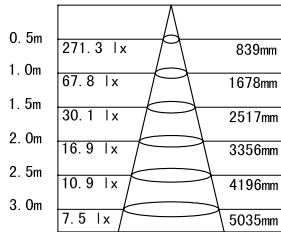

## MR16 1X3W LED Super Bright Spot Light Series

V1-3

LED MR  
Spot Light

Unit:mm

Height Illuminance Diameter

LED Color: Pure White

Beam Angle: 80Deg

产品型号 Item No.	颜色 Color	功率 Power(W)	输入电压 Input Voltage	光通量 Luminous Flux	显色性 CRI	寿命 Lifetime(Hr)	接口方式 Base
LED-MR16P-M	Pure White	3.5W	AC/DC12V	180Lm	Ra>75	30000	GU5.3
LED-MR16W-M	Warm White	3.5W	AC/DC12V	150Lm	Ra>75	30000	GU5.3
LED-E27P-M	Pure White	3.5W	AC100-240V	180Lm	Ra>75	30000	E27/E26
LED-E27W-M	Warm White	3.5W	AC100-240V	150Lm	Ra>75	30000	E27/E26
LED-GU10P-M	Pure White	3.5W	AC100-240V	180Lm	Ra>75	30000	GU10
LED-GU10W-M	Warm White	3.5W	AC100-240V	150Lm	Ra>75	30000	GU10
LED-E11P-M	Pure White	3.5W	AC100-240V	180Lm	Ra>75	30000	E11/E12
LED-E11W-M	Warm White	3.5W	AC100-240V	150Lm	Ra>75	30000	E11/E12
LED-E17P-M	Pure White	3.5W	AC100-240V	180Lm	Ra>75	30000	E17
LED-E17W-M	Warm White	3.5W	AC100-240V	150Lm	Ra>75	30000	E17