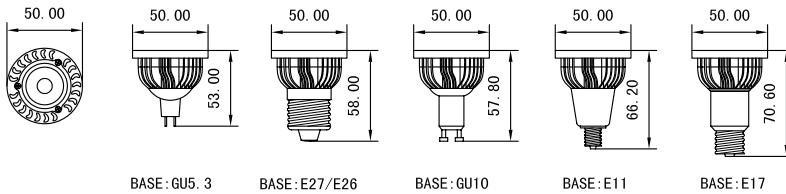

## MR16 1X3W LED Super Bright Spot Light Series

V1-3

LED MR  
Spot Light

Unit:mm

Height Illuminance Diameter

LED Color: Pure White

Beam Angle: 80Deg

产品型号 Item No.	颜色 Color	功率 Power(W)	输入电压 Input Voltage	光通量 Luminous Flux	显色性 CRI	寿命 Lifetime(Hr)	接口方式 Base
LED-MR16P-M	Pure White	3.5W	AC/DC12V	180Lm	Ra>75	30000	GU5.3
LED-MR16W-M	Warm White	3.5W	AC/DC12V	150Lm	Ra>75	30000	GU5.3
LED-E27P-M	Pure White	3.5W	AC100-240V	180Lm	Ra>75	30000	E27/E26
LED-E27W-M	Warm White	3.5W	AC100-240V	150Lm	Ra>75	30000	E27/E26
LED-GU10P-M	Pure White	3.5W	AC100-240V	180Lm	Ra>75	30000	GU10
LED-GU10W-M	Warm White	3.5W	AC100-240V	150Lm	Ra>75	30000	GU10
LED-E11P-M	Pure White	3.5W	AC100-240V	180Lm	Ra>75	30000	E11/E12
LED-E11W-M	Warm White	3.5W	AC100-240V	150Lm	Ra>75	30000	E11/E12
LED-E17P-M	Pure White	3.5W	AC100-240V	180Lm	Ra>75	30000	E17
LED-E17W-M	Warm White	3.5W	AC100-240V	150Lm	Ra>75	30000	E17